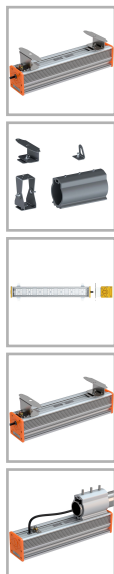

EL-Line-Ex-80-UC-CPC-230

Код 21073

Особенности

- Взрывозащищенный светильник с маркировкой 1Ex mb IIC T6 X
- Большой выбор креплений для решения самых разнообразных задач
- Корпус: алюминиевый анодированный, устойчивый к агрессивной среде

Характеристики

Электрические			
Номинальная мощность	80 Вт	Напряжение сети	230 ± 10% В
Частота питания	50 Гц	Коэффициент мощности, не менее	0,95
Класс защиты от поражения электрическим током	1		
Светотехнические			
Световой поток	9200 лм	Световая отдача светильника	115 лм/Вт
Диапазон цветовой температуры	5000 К	Цветопередача	70
Тип КСС	косинусная		
Параметры источника света			
Срок службы при температуре 25° С	100000 ч		
Эксплуатационные			
Тип источника света	СД	Количество основных источников света	1
Способ установки светильника	Пристраиваемый	Климатическое исполнение	УХЛ1
Степень защиты светильника	IP67	Степень защиты электрического отсека	IP67
Степень защиты оптического отсека	IP67	Тип рассеивателя	прозрачный
Масса	4,6 кг	Габариты ДхШхВ	780x136x130 мм
Срок службы светильника	10 лет	Гарантийный срок	36 мес
Маркировка по пыли	Ex tb IIIC T80°С Db X	Маркировка по газу	1Ex mb IIC T6 Gb X