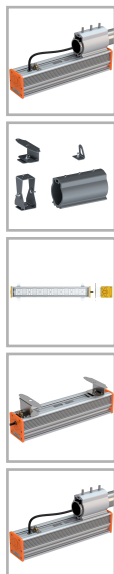

## EL-Line-Ex-80-SM-CPC-230

Код 21049

### Особенности

- Взрывозащищенный светильник с маркировкой 1Ex mb IIC T6 X
- Большой выбор креплений для решения самых разнообразных задач
- Корпус: алюминиевый анодированный, устойчивый к агрессивной среде