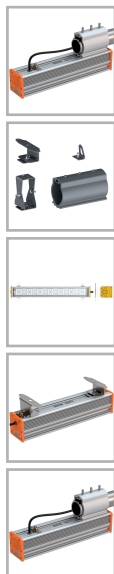

EL-Line-Ex-80-SM-CPC-230

Код 21049

Особенности

- Взрывозащищенный светильник с маркировкой 1Ex mb IIC T6 X
- Большой выбор креплений для решения самых разнообразных задач
- Корпус: алюминиевый анодированный, устойчивый к агрессивной среде

Характеристики

Электрические			
Номинальная мощность	80 Вт	Напряжение сети	230 ± 10% В
Частота питания	50 Гц	Коэффициент мощности, не менее	0,95
Класс защиты от поражения электрическим током	1		
Светотехнические			
Световой поток	9200 лм	Световая отдача светильника	115 лм/Вт
Диапазон цветовой температуры	5000 К	Цветопередача	70
Тип КСС	косинусная		
Параметры источника света			
Срок службы при температуре 25° С	100000 ч		
Эксплуатационные			
Тип источника света	СД	Количество основных источников света	1
Способ установки светильника	Консольный	Климатическое исполнение	УХЛ1
Степень защиты светильника	IP67	Степень защиты электрического отсека	IP67
Степень защиты оптического отсека	IP67	Тип рассеивателя	прозрачный
Масса	5,9 кг	Габариты ДхШхВ	780x86x192,5 мм
Срок службы светильника	10 лет	Гарантийный срок	36 мес
Маркировка по пыли	Ex tb IIIC T80°С Db X	Маркировка по газу	1Ex mb IIC T6 Gb X