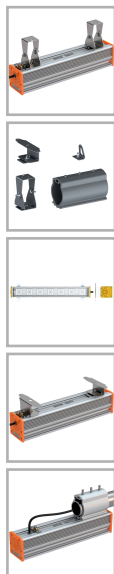

EL-Line-Ex-80-SB-CPC-230

Код 21085

Особенности

- Взрывозащищенный светильник с маркировкой 1Ex mb IIC T6 X
- Большой выбор креплений для решения самых разнообразных задач
- Корпус: алюминиевый анодированный, устойчивый к агрессивной среде

Характеристики

Электрические			
Номинальная мощность	80 Вт	Напряжение сети	230 ± 10% В
Частота питания	50 Гц	Коэффициент мощности, не менее	0,95
Класс защиты от поражения электрическим током	1		
Светотехнические			
Световой поток	9200 лм	Световая отдача светильника	115 лм/Вт
Диапазон цветовой температуры	5000 К	Цветопередача	70
Тип КСС	косинусная		
Параметры источника света			
Срок службы при температуре 25° С	100000 ч		
Эксплуатационные			
Тип источника света	СД	Количество основных источников света	1
Способ установки светильника	Лира	Климатическое исполнение	УХЛ1
Степень защиты светильника	IP67	Степень защиты электрического отсека	IP67
Степень защиты оптического отсека	IP67	Тип рассеивателя	прозрачный
Масса	4,8 кг	Габариты ДхШхВ	780x86x181,5 мм
Срок службы светильника	10 лет	Гарантийный срок	36 мес
Маркировка по пыли	Ex tb IIIC T80°С Db X	Маркировка по газу	1Ex mb IIC T6 Gb X