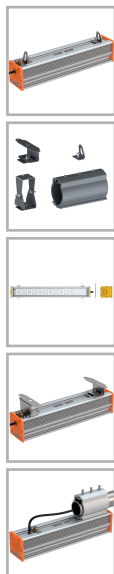

## EL-Line-Ex-80-HM-CPC-230

Код 21061

### Особенности

- Взрывозащищенный светильник с маркировкой 1Ex mb IIC T6 X
- Большой выбор креплений для решения самых разнообразных задач
- Корпус: алюминиевый анодированный, устойчивый к агрессивной среде