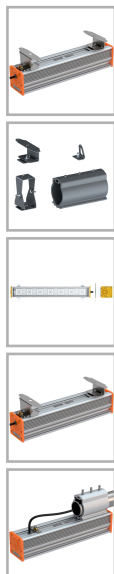

EL-Line-Ex-60-UC-CPC-230

Код 21072

Особенности

- Взрывозащищенный светильник с маркировкой 1Ex mb IIC T6 X
- Большой выбор креплений для решения самых разнообразных задач
- Корпус: алюминиевый анодированный, устойчивый к агрессивной среде

Характеристики

Электрические			
Номинальная мощность	60 Вт	Напряжение сети	230 ± 10% В
Частота питания	50 Гц	Коэффициент мощности, не менее	0,95
Класс защиты от поражения электрическим током	1		
Светотехнические			
Световой поток	6900 лм	Световая отдача светильника	115 лм/Вт
Диапазон цветовой температуры	5000 К	Цветопередача	70
Тип КСС	косинусная		
Параметры источника света			
Срок службы при температуре 25° С	100000 ч		
Эксплуатационные			
Тип источника света	СД	Количество основных источников света	1
Способ установки светильника	Пристраиваемый	Климатическое исполнение	УХЛ1
Степень защиты светильника	IP67	Степень защиты электрического отсека	IP67
Степень защиты оптического отсека	IP67	Тип рассеивателя	прозрачный
Масса	3,8 кг	Габариты ДхШхВ	605x136x130 мм
Срок службы светильника	10 лет	Гарантийный срок	36 мес
Маркировка по пыли	Ex tb IIIC T80°С Db X	Маркировка по газу	1Ex mb IIC T6 Gb X