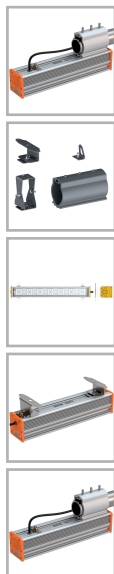

EL-Line-Ex-60-SM-CPC-230

Код 21048

Особенности

- Взрывозащищенный светильник с маркировкой 1Ex mb IIC T6 X
- Большой выбор креплений для решения самых разнообразных задач
- Корпус: алюминиевый анодированный, устойчивый к агрессивной среде

Характеристики

Электрические			
Номинальная мощность	60 Вт	Напряжение сети	230 ± 10% В
Частота питания	50 Гц	Коэффициент мощности, не менее	0,95
Класс защиты от поражения электрическим током	1		
Светотехнические			
Световой поток	6900 лм	Световая отдача светильника	115 лм/Вт
Диапазон цветовой температуры	5000 К	Цветопередача	70
Тип КСС	косинусная		
Параметры источника света			
Срок службы при температуре 25° С	100000 ч		
Эксплуатационные			
Тип источника света	СД	Количество основных источников света	1
Способ установки светильника	Консольный	Климатическое исполнение	УХЛ1
Степень защиты светильника	IP67	Степень защиты электрического отсека	IP67
Степень защиты оптического отсека	IP67	Тип рассеивателя	прозрачный
Масса	5,1 кг	Габариты ДхШхВ	605x86x192,5 мм
Срок службы светильника	10 лет	Гарантийный срок	36 мес
Маркировка по пыли	Ex tb IIIC T80°С Db X	Маркировка по газу	1Ex mb IIC T6 Gb X