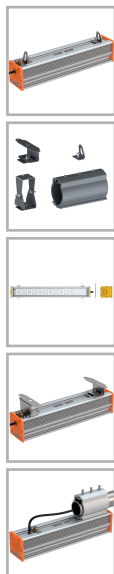

EL-Line-Ex-60-HM-CPC-230

Код 21060

Особенности

- Взрывозащищенный светильник с маркировкой 1Ex mb IIC T6 X
- Большой выбор креплений для решения самых разнообразных задач
- Корпус: алюминиевый анодированный, устойчивый к агрессивной среде

Характеристики

Электрические			
Номинальная мощность	60 Вт	Напряжение сети	230 ± 10% В
Частота питания	50 Гц	Коэффициент мощности, не менее	0,95
Класс защиты от поражения электрическим током	1		
Светотехнические			
Световой поток	6900 лм	Световая отдача светильника	115 лм/Вт
Диапазон цветовой температуры	5000 К	Цветопередача	70
Тип КСС	косинусная		
Параметры источника света			
Срок службы при температуре 25° С	100000 ч		
Эксплуатационные			
Тип источника света	СД	Количество основных источников света	1
Способ установки светильника	Подвесной	Климатическое исполнение	УХЛ1
Степень защиты светильника	IP67	Степень защиты электрического отсека	IP67
Степень защиты оптического отсека	IP67	Тип рассеивателя	прозрачный
Масса	3,7 кг	Габариты ДхШхВ	605x86x122,5 мм
Срок службы светильника	10 лет	Гарантийный срок	36 мес
Маркировка по пыли	Ex tb IIIC T80°С Db X	Маркировка по газу	1Ex mb IIC T6 Gb X