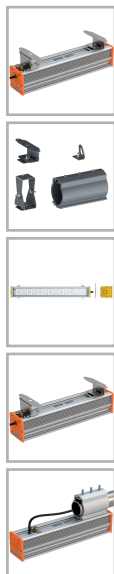

EL-Line-Ex-40-UC-CPC-230

Код 21071

Особенности

- Взрывозащищенный светильник с маркировкой 1Ex mb IIC T6 X
- Большой выбор креплений для решения самых разнообразных задач
- Корпус: алюминиевый анодированный, устойчивый к агрессивной среде

Характеристики

Электрические			
Номинальная мощность	40 Вт	Напряжение сети	230 ± 10% В
Частота питания	50 Гц	Коэффициент мощности, не менее	0,95
Класс защиты от поражения электрическим током	1		
Светотехнические			
Световой поток	4600 лм	Световая отдача светильника	115 лм/Вт
Диапазон цветовой температуры	5000 К	Цветопередача	70
Тип КСС	косинусная		
Параметры источника света			
Срок службы при температуре 25° С	100000 ч		
Эксплуатационные			
Тип источника света	СД	Количество основных источников света	1
Способ установки светильника	Пристраиваемый	Климатическое исполнение	УХЛ1
Степень защиты светильника	IP67	Степень защиты электрического отсека	IP67
Степень защиты оптического отсека	IP67	Тип рассеивателя	прозрачный
Масса	3,1 кг	Габариты ДхШхВ	415x136x130 мм
Срок службы светильника	10 лет	Гарантийный срок	36 мес
Маркировка по пыли	Ex tb IIIC T80°С Db X	Маркировка по газу	1Ex mb IIC T6 Gb X