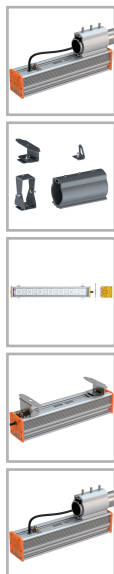

## EL-Line-Ex-40-SM-CPC-230

Код 21047

### Особенности

- Взрывозащищенный светильник с маркировкой 1Ex mb IIC T6 X
- Большой выбор креплений для решения самых разнообразных задач
- Корпус: алюминиевый анодированный, устойчивый к агрессивной среде

### Характеристики

Электрические			
Номинальная мощность	40 Вт	Напряжение сети	230 ± 10% В
Частота питания	50 Гц	Коэффициент мощности, не менее	0,95
Класс защиты от поражения электрическим током	1		
Светотехнические			
Световой поток	4600 лм	Световая отдача светильника	115 лм/Вт
Диапазон цветовой температуры	5000 К	Цветопередача	70
Тип КСС	косинусная		
Параметры источника света			
Срок службы при температуре 25° С	100000 ч		
Эксплуатационные			
Тип источника света	СД	Количество основных источников света	1
Способ установки светильника	Консольный	Климатическое исполнение	УХЛ1
Степень защиты светильника	IP67	Степень защиты электрического отсека	IP67
Степень защиты оптического отсека	IP67	Тип рассеивателя	прозрачный
Масса	4,4 кг	Габариты ДхШхВ	415x8,6x192,5 мм
Срок службы светильника	10 лет	Гарантийный срок	36 мес
Маркировка по пыли	1Ex mb IIC T6 Gb X	Маркировка по газу	Ex tb IIIC T80° С Db X