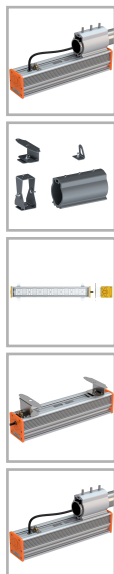

EL-Line-Ex-40-SM-CPC-230

Код 21047

Особенности

- Взрывозащищенный светильник с маркировкой 1Ex mb IIC T6 X
- Большой выбор креплений для решения самых разнообразных задач
- Корпус: алюминиевый анодированный, устойчивый к агрессивной среде

Характеристики

Электрические			
Номинальная мощность	40 Вт	Напряжение сети	230 ± 10% В
Частота питания	50 Гц	Коэффициент мощности, не менее	0,95
Класс защиты от поражения электрическим током	1		
Светотехнические			
Световой поток	4600 лм	Световая отдача светильника	115 лм/Вт
Диапазон цветовой температуры	5000 К	Цветопередача	70
Тип КСС	косинусная		
Параметры источника света			
Срок службы при температуре 25° С	100000 ч		
Эксплуатационные			
Тип источника света	СД	Количество основных источников света	1
Способ установки светильника	Консольный	Климатическое исполнение	УХЛ1
Степень защиты светильника	IP67	Степень защиты электрического отсека	IP67
Степень защиты оптического отсека	IP67	Тип рассеивателя	прозрачный
Масса	4,4 кг	Габариты ДхШхВ	415x86x192,5 мм
Срок службы светильника	10 лет	Гарантийный срок	36 мес
Маркировка по пыли	1Ex mb IIC T6 Gb X	Маркировка по газу	Ex tb IIIC T80° С Db X