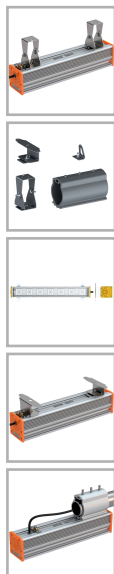

EL-Line-Ex-40-SB-CPC-230

Код 21083

Особенности

- Взрывозащищенный светильник с маркировкой 1Ex mb IIC T6 X
- Большой выбор креплений для решения самых разнообразных задач
- Корпус: алюминиевый анодированный, устойчивый к агрессивной среде

Характеристики

Электрические			
Номинальная мощность	40 Вт	Напряжение сети	230 ± 10% В
Частота питания	50 Гц	Коэффициент мощности, не менее	0,95
Класс защиты от поражения электрическим током	1		
Светотехнические			
Световой поток	4600 лм	Световая отдача светильника	115 лм/Вт
Диапазон цветовой температуры	5000 К	Цветопередача	70
Тип КСС	косинусная		
Параметры источника света			
Срок службы при температуре 25° С	100000 ч		
Эксплуатационные			
Тип источника света	СД	Количество основных источников света	1
Способ установки светильника	Лира	Климатическое исполнение	УХЛ1
Степень защиты светильника	IP67	Степень защиты электрического отсека	IP67
Степень защиты оптического отсека	IP67	Тип рассеивателя	прозрачный
Масса	3,3 кг	Габариты ДхШхВ	415x86x181,5 мм
Срок службы светильника	10 лет	Гарантийный срок	36 мес
Маркировка по пыли	Ex tb IIIC T80°С Db X	Маркировка по газу	1Ex mb IIC T6 Gb X