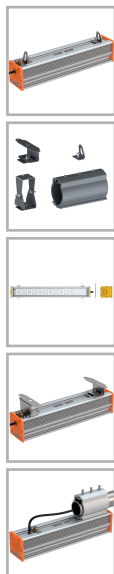

EL-Line-Ex-40-HM-CPC-230

Код 21059

Особенности

- Взрывозащищенный светильник с маркировкой 1Ex mb IIC T6 X
- Большой выбор креплений для решения самых разнообразных задач
- Корпус: алюминиевый анодированный, устойчивый к агрессивной среде

Характеристики

Электрические			
Номинальная мощность	40 Вт	Напряжение сети	230 ± 10% В
Частота питания	50 Гц	Коэффициент мощности, не менее	0,95
Класс защиты от поражения электрическим током	1		
Светотехнические			
Световой поток	4600 лм	Световая отдача светильника	115 лм/Вт
Диапазон цветовой температуры	5000 К	Цветопередача	70
Тип КСС	косинусная		
Параметры источника света			
Срок службы при температуре 25° С	100000 ч		
Эксплуатационные			
Тип источника света	СД	Количество основных источников света	1
Способ установки светильника	Подвесной	Климатическое исполнение	УХЛ1
Степень защиты светильника	IP67	Степень защиты электрического отсека	IP67
Степень защиты оптического отсека	IP67	Тип рассеивателя	прозрачный
Масса	3 кг	Габариты ДхШхВ	415x86x122,5 мм
Срок службы светильника	10 лет	Гарантийный срок	36 мес
Маркировка по пыли	Ex tb IIIC T80°С Db X	Маркировка по газу	1Ex mb IIC T6 Gb X