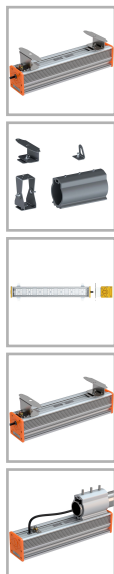

## EL-Line-Ex-30-UC-CPC-230

Код 21070

### Особенности

- Взрывозащищенный светильник с маркировкой 1Ex mb IIC T6 X
- Большой выбор креплений для решения самых разнообразных задач
- Корпус: алюминиевый анодированный, устойчивый к агрессивной среде