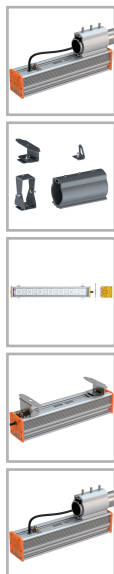

EL-Line-Ex-30-SM-CPC-230

Код 21046

Особенности

- Взрывозащищенный светильник с маркировкой 1Ex mb IIC T6 X
- Большой выбор креплений для решения самых разнообразных задач
- Корпус: алюминиевый анодированный, устойчивый к агрессивной среде

Характеристики

Электрические			
Номинальная мощность	30 Вт	Напряжение сети	230 ± 10% В
Частота питания	50 Гц	Коэффициент мощности, не менее	0,95
Класс защиты от поражения электрическим током	1		
Светотехнические			
Световой поток	3400 лм	Световая отдача светильника	113 лм/Вт
Диапазон цветовой температуры	5000 К	Цветопередача	70
Тип КСС	косинусная		
Параметры источника света			
Срок службы при температуре 25° С	100000 ч		
Эксплуатационные			
Тип источника света	СД	Количество основных источников света	1
Способ установки светильника	Консольный	Климатическое исполнение	УХЛ1
Степень защиты светильника	IP67	Степень защиты электрического отсека	IP67
Степень защиты оптического отсека	IP67	Тип рассеивателя	прозрачный
Масса	4,4 кг	Габариты ДхШхВ	415x86x192,5 мм
Срок службы светильника	10 лет	Гарантийный срок	36 мес
Маркировка по пыли	Ex tb IIIC T80°С Db X	Маркировка по газу	1Ex mb IIC T6 Gb X