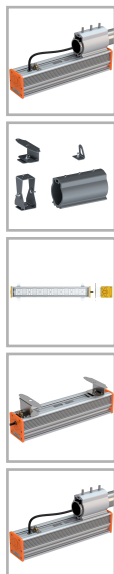

## EL-Line-Ex-30-SM-CPC-230

Код 21046

### Особенности

- Взрывозащищенный светильник с маркировкой 1Ex mb IIC T6 X
- Большой выбор креплений для решения самых разнообразных задач
- Корпус: алюминиевый анодированный, устойчивый к агрессивной среде