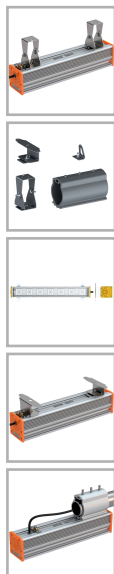

EL-Line-Ex-30-SB-CPC-230

Код 21082

Особенности

- Взрывозащищенный светильник с маркировкой 1Ex mb IIC T6 X
- Большой выбор креплений для решения самых разнообразных задач
- Корпус: алюминиевый анодированный, устойчивый к агрессивной среде

Характеристики

Электрические			
Номинальная мощность	30 Вт	Напряжение сети	230 ± 10% В
Частота питания	50 Гц	Коэффициент мощности, не менее	0,95
Класс защиты от поражения электрическим током	1		
Светотехнические			
Световой поток	3400 лм	Световая отдача светильника	113 лм/Вт
Диапазон цветовой температуры	5000 К	Цветопередача	70
Тип КСС	косинусная		
Параметры источника света			
Срок службы при температуре 25° С	100000 ч		
Эксплуатационные			
Тип источника света	СД	Количество основных источников света	1
Способ установки светильника	Лира	Климатическое исполнение	УХЛ1
Степень защиты светильника	IP67	Степень защиты электрического отсека	IP67
Степень защиты оптического отсека	IP67	Тип рассеивателя	прозрачный
Масса	3,3 кг	Габариты ДхШхВ	415x86x181,5 мм
Срок службы светильника	10 лет	Гарантийный срок	36 мес
Маркировка по пыли	Ex tb IIIC T80°С Db X	Маркировка по газу	1Ex mb IIC T6 Gb X