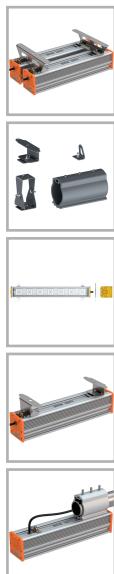

EL-Line-Ex-2x80-UC-CPC-230

Код 21078

Особенности

- Взрывозащищенный светильник с маркировкой 1Ex mb IIC T6 X
- Большой выбор креплений для решения самых разнообразных задач
- Корпус: алюминиевый анодированный, устойчивый к агрессивной среде

Характеристики

Электрические			
Номинальная мощность	160 Вт	Напряжение сети	230 ± 10% В
Частота питания	50 Гц	Коэффициент мощности, не менее	0,95
Класс защиты от поражения электрическим током	1		
Светотехнические			
Световой поток	18400 лм	Световая отдача светильника	115 лм/Вт
Диапазон цветовой температуры	5000 К	Цветопередача	70
Тип КСС	косинусная		
Параметры источника света			
Срок службы при температуре 25° С	100000 ч		
Эксплуатационные			
Тип источника света	СД	Количество основных источников света	1
Способ установки светильника	Пристраиваемый	Климатическое исполнение	УХЛ1
Степень защиты светильника	IP67	Степень защиты электрического отсека	IP67
Степень защиты оптического отсека	IP67	Тип рассеивателя	прозрачный
Масса	9,3 кг	Габариты ДхШхВ	780x240x135 мм
Маркировка по пыли	Ex tb IIIC T80°С Db X	Маркировка по газу	1Ex mb IIC T6 Gb X