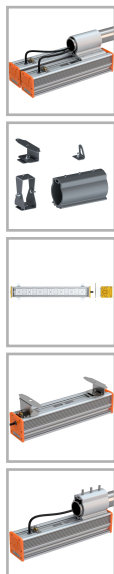

EL-Line-Ex-2x80-SM-CPC-230

Код 21054

Особенности

- Взрывозащищенный светильник с маркировкой 1Ex mb IIC T6 X
- Большой выбор креплений для решения самых разнообразных задач
- Корпус: алюминиевый анодированный, устойчивый к агрессивной среде

Характеристики

| Электрические | | | |
|-----------------------------------|-----------------------|--------------------------------------|--------------------|
| Номинальная мощность | 160 Вт | Напряжение сети | 230 ± 10% В |
| Частота питания | 50 Гц | Коэффициент мощности, не менее | 0,95 |
| Светотехнические | | | |
| Световой поток | 18400 лм | Световая отдача светильника | 115 лм/Вт |
| Диапазон цветовой температуры | 5000 К | Цветопередача | 70 |
| Тип КСС | косинусная | | |
| Параметры источника света | | | |
| Срок службы при температуре 25° С | 100000 ч | | |
| Эксплуатационные | | | |
| Тип источника света | СД | Количество основных источников света | 1 |
| Способ установки светильника | Консольный | Климатическое исполнение | УХЛ1 |
| Степень защиты светильника | IP67 | Степень защиты электрического отсека | IP67 |
| Степень защиты оптического отсека | IP67 | Тип рассеивателя | прозрачный |
| Масса | 11,1 кг | Габариты ДхШхВ | 780x186x170,5 мм |
| Срок службы светильника | 10 лет | Гарантийный срок | 36 мес |
| Маркировка по пыли | Ex tb IIIC T80°С Db X | Маркировка по газу | 1Ex mb IIC T6 Gb X |