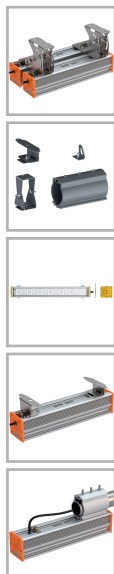

EL-Line-Ex-2x80-SB-CPC-230

Код 21090

Особенности

- Взрывозащищенный светильник с маркировкой 1Ex mb IIC T6 X
- Большой выбор креплений для решения самых разнообразных задач
- Корпус: алюминиевый анодированный, устойчивый к агрессивной среде

Характеристики

Электрические			
Номинальная мощность	160 Вт	Напряжение сети	230 ± 10% В
Частота питания	50 Гц	Коэффициент мощности, не менее	0,95
Класс защиты от поражения электрическим током	1		
Светотехнические			
Световой поток	18400 лм	Световая отдача светильника	115 лм/Вт
Диапазон цветовой температуры	5000 К	Цветопередача	70
Тип КСС	косинусная		
Параметры источника света			
Срок службы при температуре 25° С	100000 ч		
Эксплуатационные			
Тип источника света	СД	Количество основных источников света	1
Способ установки светильника	Лира	Климатическое исполнение	УХЛ1
Степень защиты светильника	IP67	Степень защиты электрического отсека	IP67
Степень защиты оптического отсека	IP67	Тип рассеивателя	прозрачный
Масса	9,4 кг	Габариты ДхШхВ	780x196x211,5 мм
Срок службы светильника	10 лет	Гарантийный срок	36 мес
Маркировка по пыли	Ex tb IIIC T80°С Db X	Маркировка по газу	1Ex mb IIC T6 Gb X