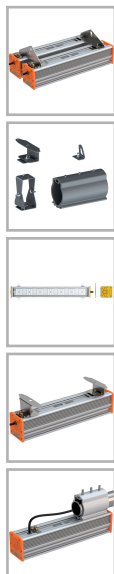

EL-Line-Ex-2x80-HM-CPC-230

Код 21066

Особенности

- Взрывозащищенный светильник с маркировкой 1Ex mb IIC T6 X
- Большой выбор креплений для решения самых разнообразных задач
- Корпус: алюминиевый анодированный, устойчивый к агрессивной среде

Характеристики

Электрические			
Номинальная мощность	160 Вт	Напряжение сети	230 ± 10% В
Частота питания	50 Гц	Коэффициент мощности, не менее	0,95
Класс защиты от поражения электрическим током	1		
Светотехнические			
Световой поток	18400 лм	Световая отдача светильника	115 лм/Вт
Диапазон цветовой температуры	5000 К	Цветопередача	70
Тип КСС	косинусная		
Параметры источника света			
Срок службы при температуре 25° С	100000 ч		
Эксплуатационные			
Тип источника света	СД	Количество основных источников света	1
Способ установки светильника	Подвесной	Климатическое исполнение	УХЛ1
Степень защиты светильника	IP67	Степень защиты электрического отсека	IP67
Степень защиты оптического отсека	IP67	Тип рассеивателя	прозрачный
Масса	9,1 кг	Габариты ДхШхВ	780x196x143 мм
Срок службы светильника	10 лет	Гарантийный срок	36 мес
Маркировка по пыли	Ex tb IIIC T80°С Db X	Маркировка по газу	1Ex mb IIC T6 Gb X