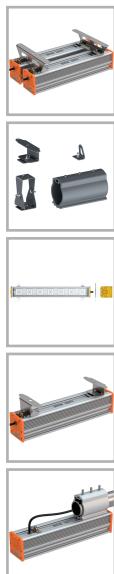

EL-Line-Ex-2x60-UC-CPC-230

Код 21077

Особенности

- Взрывозащищенный светильник с маркировкой 1Ex mb IIC T6 X
- Большой выбор креплений для решения самых разнообразных задач
- Корпус: алюминиевый анодированный, устойчивый к агрессивной среде

Характеристики

Электрические			
Номинальная мощность	120 Вт	Напряжение сети	230 ± 10% В
Частота питания	50 Гц	Коэффициент мощности, не менее	0,95
Класс защиты от поражения электрическим током	1		
Светотехнические			
Световой поток	13700 лм	Световая отдача светильника	114 лм/Вт
Диапазон цветовой температуры	5000 К	Цветопередача	70
Тип КСС	косинусная		
Параметры источника света			
Срок службы при температуре 25° С	100000 ч		
Эксплуатационные			
Тип источника света	СД	Количество основных источников света	1
Способ установки светильника	Пристраиваемый	Климатическое исполнение	УХЛ1
Степень защиты светильника	IP67	Степень защиты электрического отсека	IP67
Степень защиты оптического отсека	IP67	Тип рассеивателя	прозрачный
Масса	7,7 кг	Габариты ДхШхВ	605x240x135 мм
Срок службы светильника	10 лет	Гарантийный срок	36 мес
Маркировка по пыли	Ex tb IIIC T80°С Db X	Маркировка по газу	1Ex mb IIC T6 Gb X