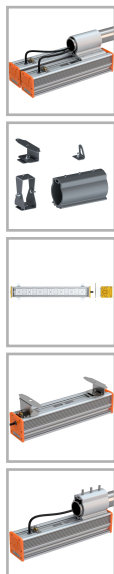

EL-Line-Ex-2x60-SM-CPC-230

Код 21053

Особенности

- Взрывозащищенный светильник с маркировкой 1Ex mb IIC T6 X
- Большой выбор креплений для решения самых разнообразных задач
- Корпус: алюминиевый анодированный, устойчивый к агрессивной среде

Характеристики

Электрические			
Номинальная мощность	120 Вт	Напряжение сети	230 ± 10% В
Частота питания	50 Гц	Коэффициент мощности, не менее	0,95
Класс защиты от поражения электрическим током	1		
Светотехнические			
Световой поток	13700 лм	Световая отдача светильника	114 лм/Вт
Диапазон цветовой температуры	5000 К	Цветопередача	70
Тип КСС	косинусная		
Параметры источника света			
Срок службы при температуре 25° С	100000 ч		
Эксплуатационные			
Тип источника света	СД	Количество основных источников света	1
Способ установки светильника	Консольный	Климатическое исполнение	УХЛ1
Степень защиты светильника	IP67	Степень защиты электрического отсека	IP67
Степень защиты оптического отсека	IP67	Тип рассеивателя	прозрачный
Масса	9,5 кг	Габариты ДхШхВ	605x186x170,5 мм
Срок службы светильника	10 лет	Гарантийный срок	36 мес
Маркировка по пыли	Ex tb IIIC T80°С Db X	Маркировка по газу	1Ex mb IIC T6 Gb X