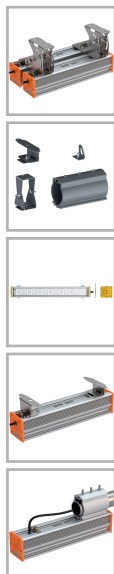

## EL-Line-Ex-2x60-SB-CPC-230

Код 21089

### Особенности

- Взрывозащищенный светильник с маркировкой 1Ex mb IIC T6 X
- Большой выбор креплений для решения самых разнообразных задач
- Корпус: алюминиевый анодированный, устойчивый к агрессивной среде

### Характеристики

Электрические			
Номинальная мощность	120 Вт	Напряжение сети	230 ± 10% В
Частота питания	50 Гц	Коэффициент мощности, не менее	0,95
Класс защиты от поражения электрическим током	1		
Светотехнические			
Световой поток	13700 лм	Световая отдача светильника	114 лм/Вт
Диапазон цветовой температуры	5000 К	Цветопередача	70
Тип КСС	косинусная		
Параметры источника света			
Срок службы при температуре 25° С	100000 ч		
Эксплуатационные			
Тип источника света	СД	Количество основных источников света	1
Способ установки светильника	Лира	Климатическое исполнение	УХЛ1
Степень защиты светильника	IP67	Степень защиты электрического отсека	IP67
Степень защиты оптического отсека	IP67	Тип рассеивателя	прозрачный
Масса	7,8 кг	Габариты ДхШхВ	605x196x211,5 мм
Срок службы светильника	10 лет	Гарантийный срок	36 мес
Маркировка по пыли	Ex tb IIIC T80°С Db X	Маркировка по газу	1Ex mb IIC T6 Gb X