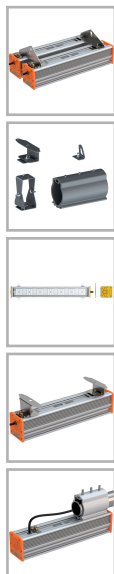

## EL-Line-Ex-2x60-HM-CPC-230

Код 21065

### Особенности

- Взрывозащищенный светильник с маркировкой 1Ex mb IIC T6 X
- Большой выбор креплений для решения самых разнообразных задач
- Корпус: алюминиевый анодированный, устойчивый к агрессивной среде

### Характеристики

Электрические			
Номинальная мощность	120 Вт	Напряжение сети	230 ± 10% В
Частота питания	50 Гц	Коэффициент мощности, не менее	0,95
Класс защиты от поражения электрическим током	1		
Светотехнические			
Световой поток	13700 лм	Световая отдача светильника	114 лм/Вт
Диапазон цветовой температуры	5000 К	Цветопередача	70
Тип КСС	косинусная		
Параметры источника света			
Срок службы при температуре 25° С	100000 ч		
Эксплуатационные			
Тип источника света	СД	Количество основных источников света	1
Способ установки светильника	Подвесной	Климатическое исполнение	УХЛ1
Степень защиты светильника	IP67	Степень защиты электрического отсека	IP67
Степень защиты оптического отсека	IP67	Тип рассеивателя	прозрачный
Масса	7,5 кг	Габариты ДхШхВ	605x196x143 мм
Срок службы светильника	10 лет	Гарантийный срок	36 мес
Маркировка по пыли	Ex tb IIIC T80°С Db X	Маркировка по газу	1Ex mb IIC T6 Gb X