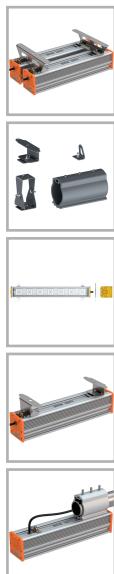

## EL-Line-Ex-2x40-UC-CPC-230

Код 21076

### Особенности

- Взрывозащищенный светильник с маркировкой 1Ex mb IIC T6 X
- Большой выбор креплений для решения самых разнообразных задач
- Корпус: алюминиевый анодированный, устойчивый к агрессивной среде