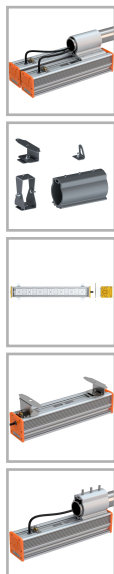

EL-Line-Ex-2x40-SM-CPC-230

Код 21052

Особенности

- Взрывозащищенный светильник с маркировкой 1Ex mb IIC T6 X
- Большой выбор креплений для решения самых разнообразных задач
- Корпус: алюминиевый анодированный, устойчивый к агрессивной среде

Характеристики

Электрические			
Номинальная мощность	80 Вт	Напряжение сети	230 ± 10% В
Частота питания	50 Гц	Коэффициент мощности, не менее	0,95
Класс защиты от поражения электрическим током	1		
Светотехнические			
Световой поток	9200 лм	Световая отдача светильника	115 лм/Вт
Диапазон цветовой температуры	5000 К	Цветопередача	70
Тип КСС	косинусная		
Параметры источника света			
Срок службы при температуре 25° С	100000 ч		
Эксплуатационные			
Тип источника света	СД	Количество основных источников света	1
Способ установки светильника	Консольный	Климатическое исполнение	УХЛ1
Степень защиты светильника	IP67	Степень защиты электрического отсека	IP67
Степень защиты оптического отсека	IP67	Тип рассеивателя	прозрачный
Масса	8,1 кг	Габариты ДхШхВ	415x186x170,5 мм
Срок службы светильника	10 лет	Гарантийный срок	36 мес
Маркировка по пыли	Ex tb IIIC T80°С Db X	Маркировка по газу	1Ex mb IIC T6 Gb X