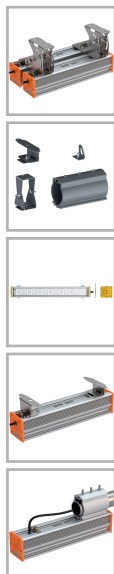

## EL-Line-Ex-2x40-SB-CPC-230

Код 21088

### Особенности

- Взрывозащищенный светильник с маркировкой 1Ex mb IIC T6 X
- Большой выбор креплений для решения самых разнообразных задач
- Корпус: алюминиевый анодированный, устойчивый к агрессивной среде

### Характеристики

Электрические			
Номинальная мощность	80 Вт	Напряжение сети	230 ± 10% В
Частота питания	50 Гц	Коэффициент мощности, не менее	0,95
Класс защиты от поражения электрическим током	1		
Светотехнические			
Световой поток	9200 лм	Световая отдача светильника	115 лм/Вт
Диапазон цветовой температуры	5000 К	Цветопередача	70
Тип КСС	косинусная		
Параметры источника света			
Срок службы при температуре 25° С	100000 ч		
Эксплуатационные			
Тип источника света	СД	Количество основных источников света	1
Способ установки светильника	Лира	Климатическое исполнение	УХЛ1
Степень защиты светильника	IP67	Степень защиты электрического отсека	IP67
Степень защиты оптического отсека	IP67	Тип рассеивателя	прозрачный
Масса	6,5 кг	Габариты ДхШхВ	415x196x211,5 мм
Срок службы светильника	10 лет	Гарантийный срок	36 мес
Маркировка по пыли	Ex tb IIIC T80°С Db X	Маркировка по газу	1Ex mb IIC T6 Gb X