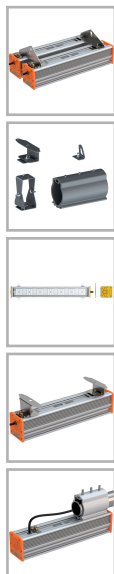

## EL-Line-Ex-2x40-HM-CPC-230

Код 21064

### Особенности

- Взрывозащищенный светильник с маркировкой 1Ex mb IIC T6 X
- Большой выбор креплений для решения самых разнообразных задач
- Корпус: алюминиевый анодированный, устойчивый к агрессивной среде

### Характеристики

Электрические			
Номинальная мощность	80 Вт	Напряжение сети	230 ± 10% В
Частота питания	50 Гц	Коэффициент мощности, не менее	0,95
Класс защиты от поражения электрическим током	1		
Светотехнические			
Световой поток	9200 лм	Световая отдача светильника	115 лм/Вт
Диапазон цветовой температуры	5000 К	Цветопередача	70
Тип КСС	косинусная		
Параметры источника света			
Срок службы при температуре 25° С	100000 ч		
Эксплуатационные			
Тип источника света	СД	Количество основных источников света	1
Способ установки светильника	Подвесной	Климатическое исполнение	УХЛ1
Степень защиты светильника	IP67	Степень защиты электрического отсека	IP67
Степень защиты оптического отсека	IP67	Тип рассеивателя	прозрачный
Масса	6,1 кг	Габариты ДхШхВ	415x196x143 мм
Срок службы светильника	10 лет	Гарантийный срок	36 мес
Маркировка по пыли	Ex tb IIIC T80°С Db X	Маркировка по газу	1Ex mb IIC T6 Gb X