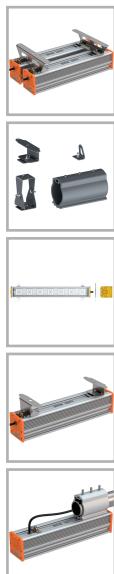

EL-Line-Ex-2x120-UC-CPC-230

Код 21080

Особенности

- Взрывозащищенный светильник с маркировкой 1Ex mb IIC T6 X
- Большой выбор креплений для решения самых разнообразных задач
- Корпус: алюминиевый анодированный, устойчивый к агрессивной среде

Характеристики

Электрические			
Номинальная мощность	240 Вт	Напряжение сети	230 ± 10% В
Частота питания	50 Гц	Коэффициент мощности, не менее	0,95
Класс защиты от поражения электрическим током	1		
Светотехнические			
Световой поток	27400 лм	Световая отдача светильника	114 лм/Вт
Диапазон цветовой температуры	5000 К	Цветопередача	70
Тип КСС	косинусная		
Параметры источника света			
Срок службы при температуре 25° С	100000 ч		
Эксплуатационные			
Тип источника света	СД	Количество основных источников света	1
Способ установки светильника	Пристраиваемый	Климатическое исполнение	УХЛ1
Степень защиты светильника	IP67	Степень защиты электрического отсека	IP67
Степень защиты оптического отсека	IP67	Тип рассеивателя	прозрачный
Масса	14,7 кг	Габариты ДхШхВ	1170x240x135 мм
Срок службы светильника	10 лет	Гарантийный срок	36 мес
Маркировка по пыли	Ex tb IIIC T80...85°С Db X	Маркировка по газу	1Ex mb IIC T6/T5 Gb X