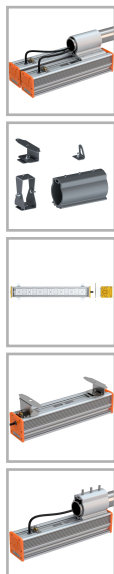

EL-Line-Ex-2x120-SM-CPC-230

Код 21056

Особенности

- Взрывозащищенный светильник с маркировкой 1Ex mb IIC T6 X
- Большой выбор креплений для решения самых разнообразных задач
- Корпус: алюминиевый анодированный, устойчивый к агрессивной среде

Характеристики

Электрические			
Номинальная мощность	240 Вт	Напряжение сети	230 ± 10% В
Частота питания	50 Гц	Коэффициент мощности, не менее	0,95
Класс защиты от поражения электрическим током	1		
Светотехнические			
Световой поток	27400 лм	Световая отдача светильника	114 лм/Вт
Диапазон цветовой температуры	5000 К	Цветопередача	70
Тип КСС	косинусная		
Параметры источника света			
Срок службы при температуре 25° С	100000 ч		
Эксплуатационные			
Тип источника света	СД	Количество основных источников света	1
Способ установки светильника	Консольный	Климатическое исполнение	УХЛ1
Степень защиты светильника	IP67	Степень защиты электрического отсека	IP67
Степень защиты оптического отсека	IP67	Тип рассеивателя	прозрачный
Масса	16,5 кг	Габариты ДхШхВ	1170x186x170,5 мм
Срок службы светильника	10 лет	Гарантийный срок	36 мес
Маркировка по пыли	Ex tb IIIC T80...85°С Db X	Маркировка по газу	1Ex mb IIC T6/T5 Gb X