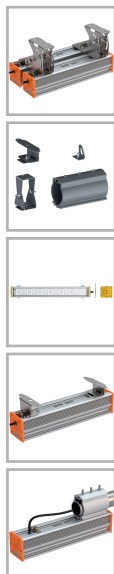

EL-Line-Ex-2x120-SB-CPC-230

Код 21092

Особенности

- Взрывозащищенный светильник с маркировкой 1Ex mb IIC T6 X
- Большой выбор креплений для решения самых разнообразных задач
- Корпус: алюминиевый анодированный, устойчивый к агрессивной среде

Характеристики

Электрические			
Номинальная мощность	240 Вт	Напряжение сети	230 ± 10% В
Частота питания	50 Гц	Коэффициент мощности, не менее	0,95
Класс защиты от поражения электрическим током	1		
Светотехнические			
Световой поток	27400 лм	Световая отдача светильника	114 лм/Вт
Диапазон цветовой температуры	5000 К	Цветопередача	70
Тип КСС	косинусная		
Параметры источника света			
Срок службы при температуре 25° С	100000 ч		
Эксплуатационные			
Тип источника света	СД	Количество основных источников света	1
Способ установки светильника	Лира	Климатическое исполнение	УХЛ1
Степень защиты светильника	IP67	Степень защиты электрического отсека	IP67
Степень защиты оптического отсека	IP67	Тип рассеивателя	прозрачный
Масса	14,8 кг	Габариты ДхШхВ	1170x196x211,5 мм
Срок службы светильника	10 лет	Гарантийный срок	36 мес
Маркировка по пыли	Ex tb IIIC T80...85°С Db X	Маркировка по газу	1Ex mb IIC T6/T5 Gb X