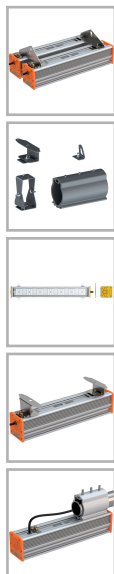

EL-Line-Ex-2x120-HM-CPC-230

Код 21068

Особенности

- Взрывозащищенный светильник с маркировкой 1Ex mb IIC T6 X
- Большой выбор креплений для решения самых разнообразных задач
- Корпус: алюминиевый анодированный, устойчивый к агрессивной среде

Характеристики

Электрические			
Номинальная мощность	240 Вт	Напряжение сети	230 ± 10% В
Частота питания	50 Гц	Коэффициент мощности, не менее	0,95
Класс защиты от поражения электрическим током	1		
Светотехнические			
Световой поток	27400 лм	Световая отдача светильника	114 лм/Вт
Диапазон цветовой температуры	5000 К	Цветопередача	70
Тип КСС	косинусная		
Параметры источника света			
Срок службы при температуре 25° С	100000 ч		
Эксплуатационные			
Тип источника света	СД	Количество основных источников света	1
Способ установки светильника	Подвесной	Климатическое исполнение	УХЛ1
Степень защиты светильника	IP67	Степень защиты электрического отсека	IP67
Степень защиты оптического отсека	IP67	Тип рассеивателя	прозрачный
Масса	14,5 кг	Габариты ДхШхВ	1170x196x143 мм
Срок службы светильника	10 лет	Гарантийный срок	36 мес
Маркировка по пыли	Ex tb IIIC T80...85°С Db X	Маркировка по газу	1Ex mb IIC T6/T5 Gb X