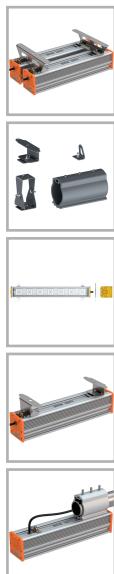

## EL-Line-Ex-2x100-UC-CPC-230

Код 21079

### Особенности

- Взрывозащищенный светильник с маркировкой 1Ex mb IIC T6 X
- Большой выбор креплений для решения самых разнообразных задач
- Корпус: алюминиевый анодированный, устойчивый к агрессивной среде