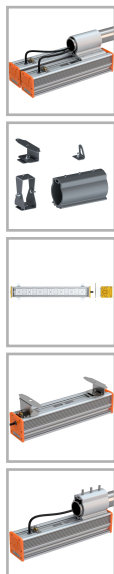

EL-Line-Ex-2x100-SM-CPC-230

Код 21055

Особенности

- Взрывозащищенный светильник с маркировкой 1Ex mb IIC T6 X
- Большой выбор креплений для решения самых разнообразных задач
- Корпус: алюминиевый анодированный, устойчивый к агрессивной среде

Характеристики

Электрические			
Номинальная мощность	200 Вт	Напряжение сети	230 ± 10% В
Частота питания	50 Гц	Коэффициент мощности, не менее	0,95
Класс защиты от поражения электрическим током	1		
Светотехнические			
Световой поток	23000 лм	Световая отдача светильника	115 лм/Вт
Диапазон цветовой температуры	5000 К	Цветопередача	70
Тип КСС	косинусная		
Параметры источника света			
Срок службы при температуре 25° С	100000 ч		
Эксплуатационные			
Тип источника света	СД	Количество основных источников света	1
Способ установки светильника	Консольный	Климатическое исполнение	УХЛ1
Степень защиты светильника	IP67	Степень защиты электрического отсека	IP67
Степень защиты оптического отсека	IP67	Тип рассеивателя	прозрачный
Масса	14,7 кг	Габариты ДхШхВ	980x186x170,5 мм
Срок службы светильника	10 лет	Гарантийный срок	36 мес
Маркировка по пыли	Ex tb IIIC T80°С Db X	Маркировка по газу	1Ex mb IIC T6 Gb X