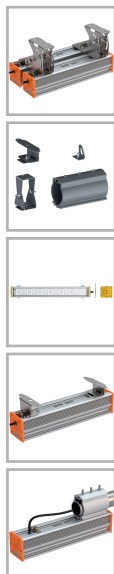

EL-Line-Ex-2x100-SB-CPC-230

Код 21091

Особенности

- Взрывозащищенный светильник с маркировкой 1Ex mb IIC T6 X
- Большой выбор креплений для решения самых разнообразных задач
- Корпус: алюминиевый анодированный, устойчивый к агрессивной среде

Характеристики

Электрические			
Номинальная мощность	200 Вт	Напряжение сети	230 ± 10% В
Частота питания	50 Гц	Коэффициент мощности, не менее	0,95
Класс защиты от поражения электрическим током	1		
Светотехнические			
Световой поток	23000 лм	Световая отдача светильника	115 лм/Вт
Диапазон цветовой температуры	5000 К	Цветопередача	70
Тип КСС	косинусная		
Параметры источника света			
Срок службы при температуре 25° С	100000 ч		
Эксплуатационные			
Тип источника света	СД	Количество основных источников света	1
Способ установки светильника	Лира	Климатическое исполнение	УХЛ1
Степень защиты светильника	IP67	Степень защиты электрического отсека	IP67
Степень защиты оптического отсека	IP67	Тип рассеивателя	прозрачный
Масса	13 кг	Габариты ДхШхВ	980x196x211,5 мм
Срок службы светильника	10 лет	Гарантийный срок	36 мес
Маркировка по пыли	Ex tb IIIC T80°С Db X	Маркировка по газу	1Ex mb IIC T6 Gb X