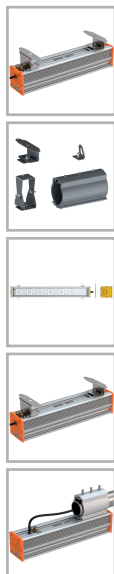

EL-Line-Ex-20-UC-CPC-230

Код 21069

Особенности

- Взрывозащищенный светильник с маркировкой 1Ex mb IIC T6 X
- Большой выбор креплений для решения самых разнообразных задач
- Корпус: алюминиевый анодированный, устойчивый к агрессивной среде

Характеристики

| Электрические | | | |
|---|-----------------------|--------------------------------------|--------------------|
| Номинальная мощность | 20 Вт | Напряжение сети | 230 ± 10% В |
| Частота питания | 50 Гц | Коэффициент мощности, не менее | 0,95 |
| Класс защиты от поражения электрическим током | 1 | | |
| Светотехнические | | | |
| Световой поток | 2400 лм | Световая отдача светильника | 120 лм/Вт |
| Диапазон цветовой температуры | 5000 К | Цветопередача | 70 |
| Тип КСС | косинусная | | |
| Параметры источника света | | | |
| Срок службы при температуре 25° С | 100000 ч | | |
| Эксплуатационные | | | |
| Тип источника света | СД | Количество основных источников света | 1 |
| Способ установки светильника | Пристраиваемый | Климатическое исполнение | УХЛ1 |
| Степень защиты светильника | IP67 | Степень защиты электрического отсека | IP67 |
| Степень защиты оптического отсека | IP67 | Тип рассеивателя | прозрачный |
| Масса | 3,1 кг | Габариты ДхШхВ | 415x136x130 мм |
| Срок службы светильника | 10 лет | Гарантийный срок | 36 мес |
| Маркировка по пыли | Ex tb IIIC T80°С Db X | Маркировка по газу | 1Ex mb IIC T6 Gb X |