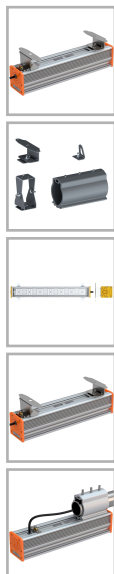

EL-Line-Ex-20-UC-CPC-230

Код 21069

Особенности

- Взрывозащищенный светильник с маркировкой 1Ex mb IIC T6 X
- Большой выбор креплений для решения самых разнообразных задач
- Корпус: алюминиевый анодированный, устойчивый к агрессивной среде

Характеристики

Электрические			
Номинальная мощность	20 Вт	Напряжение сети	230 ± 10% В
Частота питания	50 Гц	Коэффициент мощности, не менее	0,95
Класс защиты от поражения электрическим током	1		
Светотехнические			
Световой поток	2400 лм	Световая отдача светильника	120 лм/Вт
Диапазон цветовой температуры	5000 К	Цветопередача	70
Тип КСС	косинусная		
Параметры источника света			
Срок службы при температуре 25° С	100000 ч		
Эксплуатационные			
Тип источника света	СД	Количество основных источников света	1
Способ установки светильника	Пристраиваемый	Климатическое исполнение	УХЛ1
Степень защиты светильника	IP67	Степень защиты электрического отсека	IP67
Степень защиты оптического отсека	IP67	Тип рассеивателя	прозрачный
Масса	3,1 кг	Габариты ДхШхВ	415x136x130 мм
Срок службы светильника	10 лет	Гарантийный срок	36 мес
Маркировка по пыли	Ex tb IIIC T80°С Db X	Маркировка по газу	1Ex mb IIC T6 Gb X