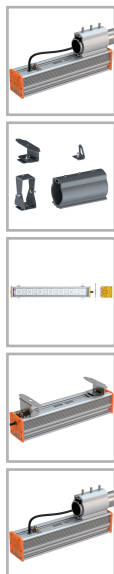

EL-Line-Ex-20-SM-CPC-230

Код 21045

Особенности

- Взрывозащищенный светильник с маркировкой 1Ex mb IIC T6 X
- Большой выбор креплений для решения самых разнообразных задач
- Корпус: алюминиевый анодированный, устойчивый к агрессивной среде

Характеристики

| Электрические | | | |
|---|-----------------------|--------------------------------------|--------------------|
| Номинальная мощность | 20 Вт | Напряжение сети | 230 ± 10% В |
| Частота питания | 50 Гц | Коэффициент мощности, не менее | 0,95 |
| Класс защиты от поражения электрическим током | 1 | | |
| Светотехнические | | | |
| Световой поток | 2400 лм | Световая отдача светильника | 120 лм/Вт |
| Диапазон цветовой температуры | 5000 К | Цветопередача | 70 |
| Тип КСС | косинусная | | |
| Параметры источника света | | | |
| Срок службы при температуре 25° С | 100000 ч | | |
| Эксплуатационные | | | |
| Тип источника света | СД | Количество основных источников света | 1 |
| Способ установки светильника | Консольный | Климатическое исполнение | УХЛ1 |
| Степень защиты светильника | IP67 | Степень защиты электрического отсека | IP67 |
| Степень защиты оптического отсека | IP67 | Тип рассеивателя | прозрачный |
| Масса | 4,4 кг | Габариты ДхШхВ | 415x86x192,5 мм |
| Срок службы светильника | 10 лет | Гарантийный срок | 36 мес |
| Маркировка по пыли | Ex tb IIIC T80°С Db X | Маркировка по газу | 1Ex mb IIC T6 Gb X |