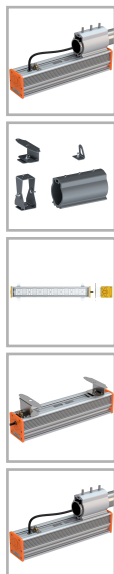

EL-Line-Ex-20-SM-CPC-230

Код 21045

Особенности

- Взрывозащищенный светильник с маркировкой 1Ex mb IIC T6 X
- Большой выбор креплений для решения самых разнообразных задач
- Корпус: алюминиевый анодированный, устойчивый к агрессивной среде

Характеристики

Электрические			
Номинальная мощность	20 Вт	Напряжение сети	230 ± 10% В
Частота питания	50 Гц	Коэффициент мощности, не менее	0,95
Класс защиты от поражения электрическим током	1		
Светотехнические			
Световой поток	2400 лм	Световая отдача светильника	120 лм/Вт
Диапазон цветовой температуры	5000 К	Цветопередача	70
Тип КСС	косинусная		
Параметры источника света			
Срок службы при температуре 25° С	100000 ч		
Эксплуатационные			
Тип источника света	СД	Количество основных источников света	1
Способ установки светильника	Консольный	Климатическое исполнение	УХЛ1
Степень защиты светильника	IP67	Степень защиты электрического отсека	IP67
Степень защиты оптического отсека	IP67	Тип рассеивателя	прозрачный
Масса	4,4 кг	Габариты ДхШхВ	415x86x192,5 мм
Срок службы светильника	10 лет	Гарантийный срок	36 мес
Маркировка по пыли	Ex tb IIIC T80°С Db X	Маркировка по газу	1Ex mb IIC T6 Gb X