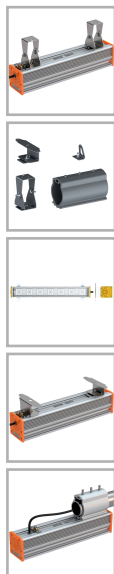

EL-Line-Ex-20-SB-CPC-230

Код 21081

Особенности

- Взрывозащищенный светильник с маркировкой 1Ex mb IIC T6 X
- Большой выбор креплений для решения самых разнообразных задач
- Корпус: алюминиевый анодированный, устойчивый к агрессивной среде

Характеристики

Электрические			
Номинальная мощность	20 Вт	Напряжение сети	230 ± 10% В
Частота питания	50 Гц	Коэффициент мощности, не менее	0,95
Класс защиты от поражения электрическим током	1		
Светотехнические			
Световой поток	2400 лм	Световая отдача светильника	120 лм/Вт
Диапазон цветовой температуры	5000 К	Цветопередача	70
Тип КСС	косинусная		
Параметры источника света			
Срок службы при температуре 25° С	100000 ч		
Эксплуатационные			
Тип источника света	СД	Количество основных источников света	1
Способ установки светильника	Лира	Климатическое исполнение	УХЛ1
Степень защиты светильника	IP67	Степень защиты электрического отсека	IP67
Степень защиты оптического отсека	IP67	Тип рассеивателя	прозрачный
Масса	3,3 кг	Габариты ДхШхВ	415x86x181,5 мм
Срок службы светильника	10 лет	Гарантийный срок	36 мес
Маркировка по пыли	Ex tb IIIC T80°С Db X	Маркировка по газу	1Ex mb IIC T6 Gb X