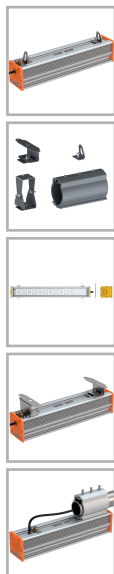

EL-Line-Ex-20-HM-CPC-230

Код 21057

Особенности

- Взрывозащищенный светильник с маркировкой 1Ex mb IIC T6 X
- Большой выбор креплений для решения самых разнообразных задач
- Корпус: алюминиевый анодированный, устойчивый к агрессивной среде

Характеристики

Электрические			
Номинальная мощность	20 Вт	Напряжение сети	230 ± 10% В
Частота питания	50 Гц	Коэффициент мощности, не менее	0,95
Класс защиты от поражения электрическим током	1		
Светотехнические			
Световой поток	2400 лм	Световая отдача светильника	120 лм/Вт
Диапазон цветовой температуры	5000 К	Цветопередача	70
Тип КСС	косинусная		
Параметры источника света			
Срок службы при температуре 25° С	100000 ч		
Эксплуатационные			
Тип источника света	СД	Количество основных источников света	1
Способ установки светильника	Подвесной	Климатическое исполнение	УХЛ1
Степень защиты светильника	IP67	Степень защиты электрического отсека	IP67
Степень защиты оптического отсека	IP67	Тип рассеивателя	прозрачный
Масса	3 кг	Габариты ДхШхВ	415x86x122,5 мм
Срок службы светильника	10 лет	Гарантийный срок	36 мес
Маркировка по пыли	Ex tb IIIC T80°С Db X	Маркировка по газу	1Ex mb IIC T6 Gb X