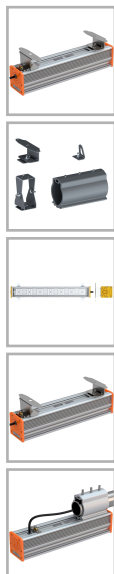

EL-Line-Ex-120-UC-CPC-230

Код 21075

Особенности

- Взрывозащищенный светильник с маркировкой 1Ex mb IIC T6 X
- Большой выбор креплений для решения самых разнообразных задач
- Корпус: алюминиевый анодированный, устойчивый к агрессивной среде

Характеристики

Электрические			
Номинальная мощность	120 Вт	Напряжение сети	230 ± 10% В
Частота питания	50 Гц	Коэффициент мощности, не менее	0,95
Класс защиты от поражения электрическим током	1		
Светотехнические			
Световой поток	13700 лм	Световая отдача светильника	114 лм/Вт
Диапазон цветовой температуры	5000 К	Цветопередача	70
Тип КСС	косинусная		
Параметры источника света			
Срок службы при температуре 25° С	100000 ч		
Эксплуатационные			
Тип источника света	СД	Количество основных источников света	1
Способ установки светильника	Пристраиваемый	Климатическое исполнение	УХЛ1
Степень защиты светильника	IP67	Степень защиты электрического отсека	IP67
Степень защиты оптического отсека	IP67	Тип рассеивателя	прозрачный
Масса	7,3 кг	Габариты ДхШхВ	1170x136x130 мм
Срок службы светильника	10 лет	Гарантийный срок	36 мес
Маркировка по пыли	Ex tb IIIC T80°С Db X	Маркировка по газу	1Ex mb IIC T6 Gb X