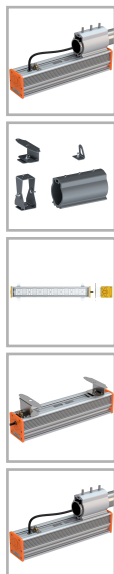

EL-Line-Ex-120-SM-CPC-230

Код 21051

Особенности

- Взрывозащищенный светильник с маркировкой 1Ex mb IIC T6 X
- Большой выбор креплений для решения самых разнообразных задач
- Корпус: алюминиевый анодированный, устойчивый к агрессивной среде

Характеристики

Электрические			
Номинальная мощность	120 Вт	Напряжение сети	230 ± 10% В
Частота питания	50 Гц	Коэффициент мощности, не менее	0,95
Класс защиты от поражения электрическим током	1		
Светотехнические			
Световой поток	13700 лм	Световая отдача светильника	114 лм/Вт
Диапазон цветовой температуры	5000 К	Цветопередача	70
Тип КСС	косинусная		
Параметры источника света			
Срок службы при температуре 25° С	100000 ч		
Эксплуатационные			
Тип источника света	СД	Количество основных источников света	1
Способ установки светильника	Консольный	Климатическое исполнение	УХЛ1
Степень защиты светильника	IP67	Степень защиты электрического отсека	IP67
Степень защиты оптического отсека	IP67	Тип рассеивателя	прозрачный
Масса	8,6 кг	Габариты ДхШхВ	1170x86x192,5 мм
Срок службы светильника	10 лет	Гарантийный срок	36 мес
Маркировка по пыли	Ex tb IIIC T80...85°С Db X	Маркировка по газу	1Ex mb IIC T6/T5 Gb X