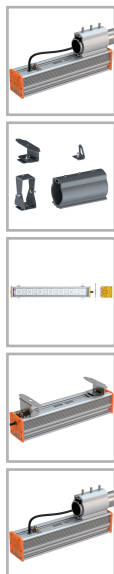

EL-Line-Ex-120-SM-CPC-230

Код 21051

Особенности

- Взрывозащищенный светильник с маркировкой 1Ex mb IIC T6 X
- Большой выбор креплений для решения самых разнообразных задач
- Корпус: алюминиевый анодированный, устойчивый к агрессивной среде

Характеристики

Электрические			
Номинальная мощность	120 Вт	Напряжение сети	230 ± 10% В
Частота питания	50 Гц	Коэффициент мощности, не менее	0,95
Класс защиты от поражения электрическим током	1		
Светотехнические			
Световой поток	13700 лм	Световая отдача светильника	114 лм/Вт
Диапазон цветовой температуры	5000 К	Цветопередача	70
Тип КСС	косинусная		
Параметры источника света			
Срок службы при температуре 25° С	100000 ч		
Эксплуатационные			
Тип источника света	СД	Количество основных источников света	1
Способ установки светильника	Консольный	Климатическое исполнение	УХЛ1
Степень защиты светильника	IP67	Степень защиты электрического отсека	IP67
Степень защиты оптического отсека	IP67	Тип рассеивателя	прозрачный
Масса	8,6 кг	Габариты ДхШхВ	1170x86x192,5 мм
Срок службы светильника	10 лет	Гарантийный срок	36 мес
Маркировка по пыли	Ex tb IIIC T80°С Db X	Маркировка по газу	1Ex mb IIC T6 Gb X