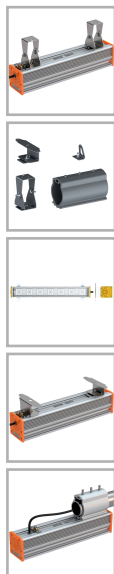

## EL-Line-Ex-120-SB-CPC-230

Код 21087

### Особенности

- Взрывозащищенный светильник с маркировкой 1Ex mb IIC T6 X
- Большой выбор креплений для решения самых разнообразных задач
- Корпус: алюминиевый анодированный, устойчивый к агрессивной среде

### Характеристики

Электрические			
Номинальная мощность	120 Вт	Напряжение сети	230 ± 10% В
Частота питания	50 Гц	Коэффициент мощности, не менее	0,95
Класс защиты от поражения электрическим током	1		
Светотехнические			
Световой поток	13700 лм	Световая отдача светильника	114 лм/Вт
Диапазон цветовой температуры	5000 К	Цветопередача	70
Тип КСС	косинусная		
Параметры источника света			
Срок службы при температуре 25° С	100000 ч		
Эксплуатационные			
Тип источника света	СД	Количество основных источников света	1
Способ установки светильника	Лира	Климатическое исполнение	УХЛ1
Степень защиты светильника	IP67	Степень защиты электрического отсека	IP67
Степень защиты оптического отсека	IP67	Тип рассеивателя	прозрачный
Масса	7,5 кг	Габариты ДхШхВ	1170x86x181,5 мм
Срок службы светильника	10 лет	Гарантийный срок	36 мес
Маркировка по пыли	Ex tb IIIC T80...85°С Db X	Маркировка по газу	1Ex mb IIC T6/T5 Gb X