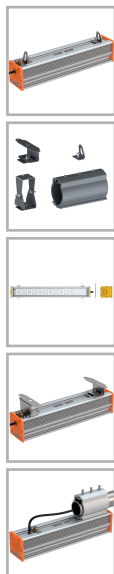

## EL-Line-Ex-120-HM-CPC-230

Код 21063

### Особенности

- Взрывозащищенный светильник с маркировкой 1Ex mb IIC T6 X
- Большой выбор креплений для решения самых разнообразных задач
- Корпус: алюминиевый анодированный, устойчивый к агрессивной среде

### Характеристики

Электрические			
Номинальная мощность	120 Вт	Напряжение сети	230 ± 10% В
Частота питания	50 Гц	Коэффициент мощности, не менее	0,95
Класс защиты от поражения электрическим током	1		
Светотехнические			
Световой поток	13700 лм	Световая отдача светильника	114 лм/Вт
Диапазон цветовой температуры	5000 К	Цветопередача	70
Тип КСС	косинусная		
Параметры источника света			
Срок службы при температуре 25° С	100000 ч		
Эксплуатационные			
Тип источника света	СД	Количество основных источников света	1
Способ установки светильника	Подвесной	Климатическое исполнение	УХЛ1
Степень защиты светильника	IP67	Степень защиты электрического отсека	IP67
Степень защиты оптического отсека	IP67	Тип рассеивателя	прозрачный
Масса	7,2 кг	Габариты ДхШхВ	1170x86x122,5 мм
Срок службы светильника	10 лет	Гарантийный срок	36 мес
Маркировка по пыли	Ex tb IIIC T80...85°С Db X	Маркировка по газу	1Ex mb IIC T6/T5 Gb X