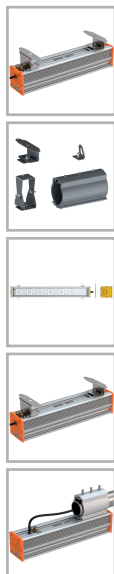

## EL-Line-Ex-100-UC-CPC-230

Код 21074

### Особенности

- Взрывозащищенный светильник с маркировкой 1Ex mb IIC T6 X
- Большой выбор креплений для решения самых разнообразных задач
- Корпус: алюминиевый анодированный, устойчивый к агрессивной среде