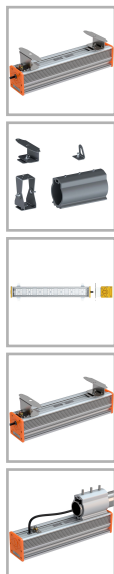

EL-Line-Ex-100-UC-CPC-230

Код 21074

Особенности

- Взрывозащищенный светильник с маркировкой 1Ex mb IIC T6 X
- Большой выбор креплений для решения самых разнообразных задач
- Корпус: алюминиевый анодированный, устойчивый к агрессивной среде

Характеристики

Электрические			
Номинальная мощность	100 Вт	Напряжение сети	230 ± 10% В
Частота питания	50 Гц	Коэффициент мощности, не менее	0,95
Класс защиты от поражения электрическим током	1		
Светотехнические			
Световой поток	11500 лм	Световая отдача светильника	115 лм/Вт
Диапазон цветовой температуры	5000 К	Цветопередача	70
Тип КСС	косинусная		
Параметры источника света			
Срок службы при температуре 25° С	100000 ч		
Эксплуатационные			
Тип источника света	СД	Количество основных источников света	1
Способ установки светильника	Пристраиваемый	Климатическое исполнение	УХЛ1
Степень защиты светильника	IP67	Степень защиты электрического отсека	IP67
Степень защиты оптического отсека	IP67	Тип рассеивателя	прозрачный
Масса	6,4 кг	Габариты ДхШхВ	980x136x130 мм
Срок службы светильника	10 лет	Гарантийный срок	36 мес
Маркировка по пыли	Ex tb IIIC T80°С Db X	Маркировка по газу	1Ex mb IIC T6 Gb X