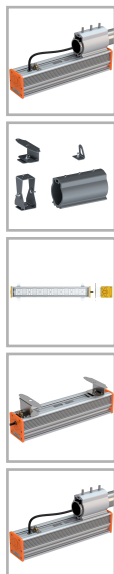

EL-Line-Ex-100-SM-CPC-230

Код 21050

Особенности

- Взрывозащищенный светильник с маркировкой 1Ex mb IIC T6 X
- Большой выбор креплений для решения самых разнообразных задач
- Корпус: алюминиевый анодированный, устойчивый к агрессивной среде

Характеристики

Электрические			
Номинальная мощность	100 Вт	Напряжение сети	230 ± 10% В
Частота питания	50 Гц	Коэффициент мощности, не менее	0,95
Класс защиты от поражения электрическим током	1		
Светотехнические			
Световой поток	11500 лм	Световая отдача светильника	115 лм/Вт
Диапазон цветовой температуры	5000 К	Цветопередача	70
Тип КСС	косинусная		
Параметры источника света			
Срок службы при температуре 25° С	100000 ч		
Эксплуатационные			
Тип источника света	СД	Количество основных источников света	1
Способ установки светильника	Консольный	Климатическое исполнение	УХЛ1
Степень защиты светильника	IP67	Степень защиты электрического отсека	IP67
Степень защиты оптического отсека	IP67	Тип рассеивателя	прозрачный
Масса	7,7 кг	Габариты ДхШхВ	980x86x192,5 мм
Срок службы светильника	10 лет	Гарантийный срок	36 мес
Маркировка по пыли	Ex tb IIIC T80°С Db X	Маркировка по газу	1Ex mb IIC T6 Gb X