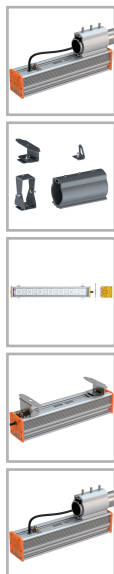

## EL-Line-Ex-100-SM-CPC-230

Код 21050

### Особенности

- Взрывозащищенный светильник с маркировкой 1Ex mb IIC T6 X
- Большой выбор креплений для решения самых разнообразных задач
- Корпус: алюминиевый анодированный, устойчивый к агрессивной среде