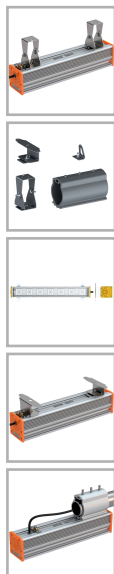

EL-Line-Ex-100-SB-CPC-230

Код 21086

Особенности

- Взрывозащищенный светильник с маркировкой 1Ex mb IIC T6 X
- Большой выбор креплений для решения самых разнообразных задач
- Корпус: алюминиевый анодированный, устойчивый к агрессивной среде

Характеристики

Электрические			
Номинальная мощность	100 Вт	Напряжение сети	230 ± 10% В
Частота питания	50 Гц	Коэффициент мощности, не менее	0,95
Класс защиты от поражения электрическим током	1		
Светотехнические			
Световой поток	11500 лм	Световая отдача светильника	115 лм/Вт
Диапазон цветовой температуры	5000 К	Цветопередача	70
Тип КСС	косинусная		
Параметры источника света			
Срок службы при температуре 25° С	100000 ч		
Эксплуатационные			
Тип источника света	СД	Количество основных источников света	1
Способ установки светильника	Лира	Климатическое исполнение	УХЛ1
Степень защиты светильника	IP67	Степень защиты электрического отсека	IP67
Степень защиты оптического отсека	IP67	Тип рассеивателя	прозрачный
Масса	6,6 кг	Габариты ДхШхВ	980x86x181,5 мм
Срок службы светильника	10 лет	Гарантийный срок	36 мес
Маркировка по пыли	Ex tb IIIC T80°С Db X	Маркировка по газу	1Ex mb IIC T6 Gb X