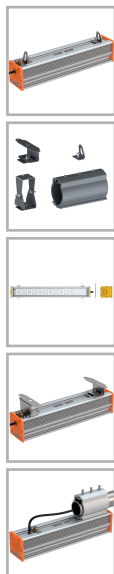

EL-Line-Ex-100-HM-CPC-230

Код 21062

Особенности

- Взрывозащищенный светильник с маркировкой 1Ex mb IIC T6 X
- Большой выбор креплений для решения самых разнообразных задач
- Корпус: алюминиевый анодированный, устойчивый к агрессивной среде

Характеристики

Электрические			
Номинальная мощность	100 Вт	Напряжение сети	230 ± 10% В
Частота питания	50 Гц	Коэффициент мощности, не менее	0,95
Класс защиты от поражения электрическим током	1		
Светотехнические			
Световой поток	11500 лм	Световая отдача светильника	115 лм/Вт
Диапазон цветовой температуры	5000 К	Цветопередача	70
Тип КСС	косинусная		
Параметры источника света			
Срок службы при температуре 25° С	100000 ч		
Эксплуатационные			
Тип источника света	СД	Количество основных источников света	1
Способ установки светильника	Подвесной	Климатическое исполнение	УХЛ1
Степень защиты светильника	IP67	Степень защиты электрического отсека	IP67
Степень защиты оптического отсека	IP67	Тип рассеивателя	прозрачный
Масса	6,3 кг	Габариты ДхШхВ	980x86x122,5 мм
Срок службы светильника	10 лет	Гарантийный срок	36 мес
Маркировка по пыли	Ex tb IIIC T80°С Db X	Маркировка по газу	1Ex mb IIC T6 Gb X