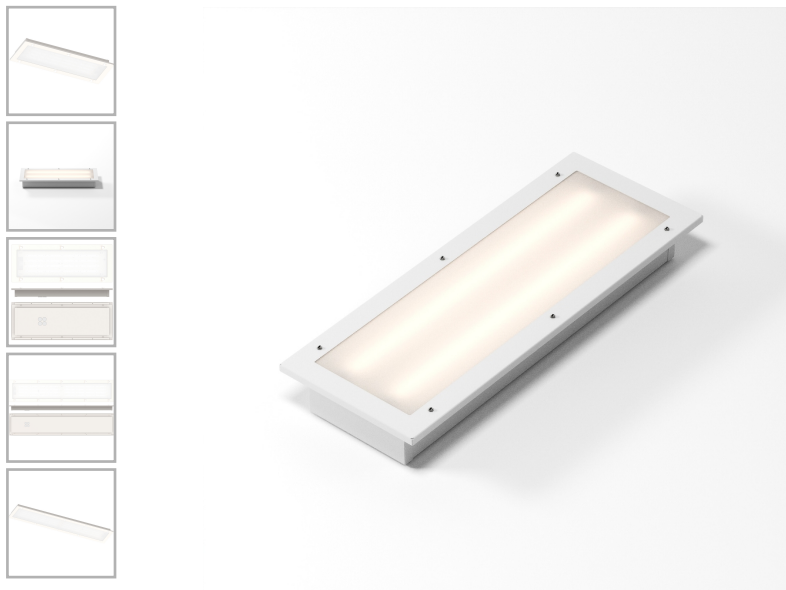

Светильник встраиваемый СВ МАРИНАЛЮКС LED-60-4000K

Код 25962

Особенности

- Светильники могут быть в двух исполнениях: со светодиодным модулем, либо под люминисцентные лампы
- Светильники выполнены из коррозионностойких материалов
- 100% ремонтпригодность
- Аварийный режим работы до 3 часов
- Аварийный источник света 5Вт 24В DC

Характеристики

Электрические			
Номинальная мощность	60 Вт	Напряжение сети	230 ± 10% В
Частота питания	50 Гц		
Светотехнические			
Световой поток	6600 лм	Световая отдача светильника	110 лм/Вт
Диапазон цветовой температуры	4000 К	Цветопередача	80
Тип КСС	косинусная		
Эксплуатационные			
Тип источника света	СД	Количество основных источников света	1
Способ установки светильника	Встраиваемый	Температура эксплуатации	от +5 °С до +45 °С
Степень защиты светильника	IP44	Степень защиты электрического отсека	IP44
Степень защиты оптического отсека	IP44	Тип рассеивателя	матовый
Масса	10,3 кг	Габариты ДхШхВ	1300x262x90 мм
Срок службы светильника	12 лет		