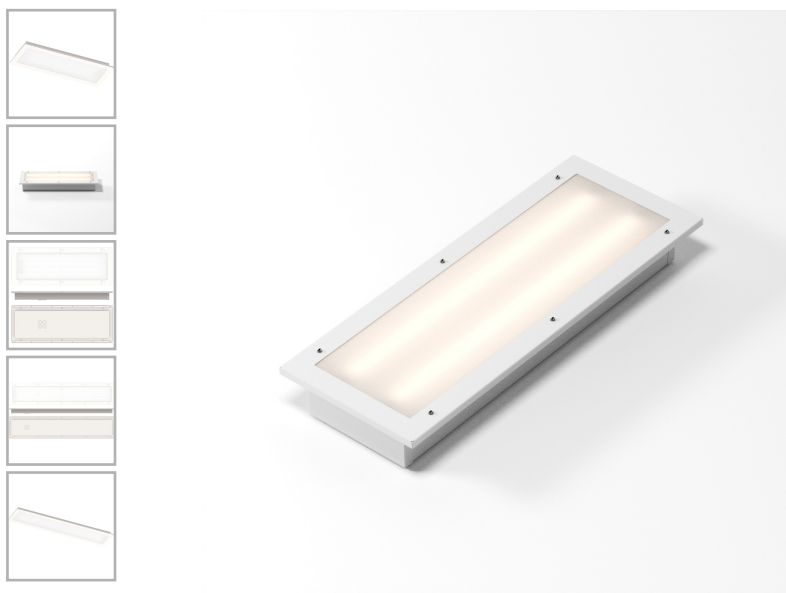

Светильник встраиваемый СВ МАРИНАЛЮКС LED-60-4000K-A24B

Код 25964

Особенности

- Светильники могут быть в двух исполнениях: со светодиодным модулем, либо под люминисцентные лампы
- Светильники выполнены из коррозионностойких материалов
- 100% ремонтпригодность
- Аварийный режим работы до 3 часов
- Аварийный источник света 5Вт 24В DC

Характеристики

Электрические			
Номинальная мощность	60 Вт	Напряжение сети	230 ± 10% В
Частота питания	50 Гц		
Светотехнические			
Световой поток	6600 лм	Световая отдача светильника	110 лм/Вт
Диапазон цветовой температуры	4000 К	Цветопередача	80
Тип КСС	косинусная		
Эксплуатационные			
Тип источника света	СД	Количество основных источников света	1
Способ установки светильника	Встраиваемый	Температура эксплуатации	от +5 °С до +45 °С
Степень защиты светильника	IP44	Степень защиты электрического отсека	IP44
Степень защиты оптического отсека	IP44	Тип рассеивателя	матовый
Масса	10,4 кг	Габариты ДхШхВ	1300x262x90 мм
Срок службы светильника	12 лет		