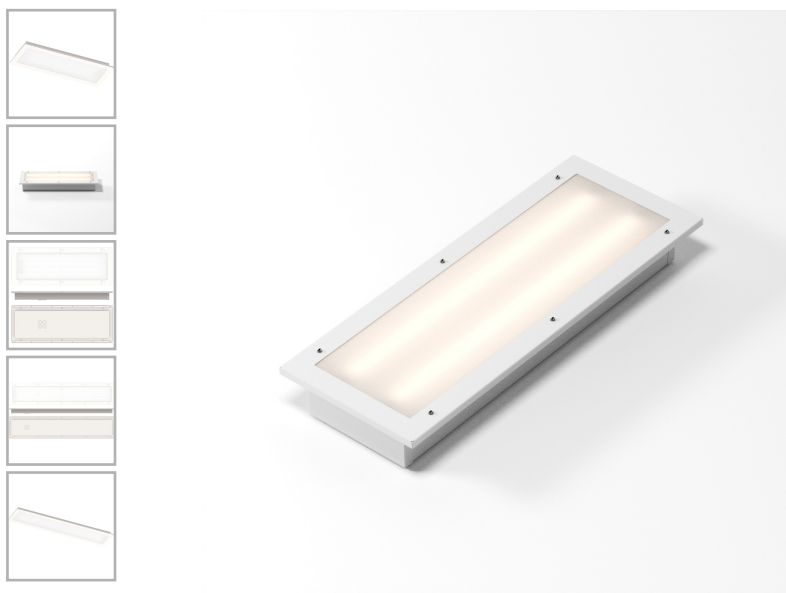

Светильник встраиваемый СВ МАРИНАЛЮКС LED-60-4000K-A3

Код 25963

Особенности

- Светильники могут быть в двух исполнениях: со светодиодным модулем, либо под люминисцентные лампы
- Светильники выполнены из коррозионностойких материалов
- 100% ремонтпригодность
- Аварийный режим работы до 3 часов
- Аварийный источник света 5Вт 24В DC

Характеристики

Электрические			
Номинальная мощность	60 Вт	Напряжение сети	230 ± 10% В
Частота питания	50 Гц		
Светотехнические			
Световой поток	6600 лм	Световая отдача светильника	110 лм/Вт
Диапазон цветовой температуры	4000 К	Цветопередача	80
Тип КСС	косинусная		
Эксплуатационные			
Тип источника света	СД	Количество основных источников света	1
Способ установки светильника	Встраиваемый	Температура эксплуатации	от +5 °С до +45 °С
Степень защиты светильника	IP44	Степень защиты электрического отсека	IP44
Степень защиты оптического отсека	IP44	Тип рассеивателя	матовый
Масса	10,65 кг	Габариты ДхШхВ	1300x262x90 мм
Срок службы светильника	12 лет	Время работы в аварийном режиме	1 ч
Наличие блока аварийного питания	Да		