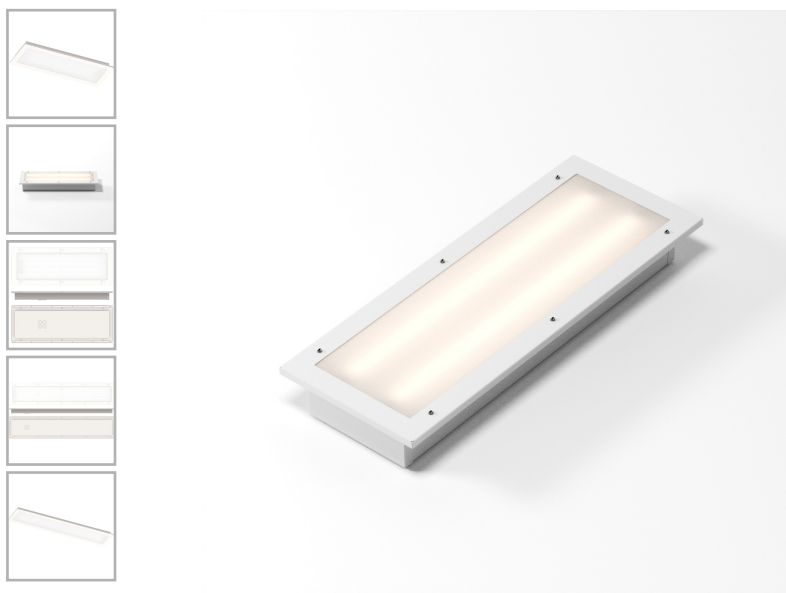

Светильник встраиваемый СВ МАРИНАЛЮКС LED-30-4000K

Код 25959

Особенности

- Светильники могут быть в двух исполнениях: со светодиодным модулем, либо под люминисцентные лампы
- Светильники выполнены из коррозионностойких материалов
- 100% ремонтпригодность
- Аварийный режим работы до 3 часов
- Аварийный источник света 5Вт 24В DC

Характеристики

Электрические			
Номинальная мощность	30 Вт	Напряжение сети	230 ± 10% В
Частота питания	50 Гц		
Светотехнические			
Световой поток	3300 лм	Световая отдача светильника	110 лм/Вт
Диапазон цветовой температуры	4000 К	Цветопередача	80
Тип КСС	косинусная		
Эксплуатационные			
Тип источника света	СД	Количество основных источников света	1
Способ установки светильника	Встраиваемый	Температура эксплуатации	от +5 °С до +45 °С
Степень защиты светильника	IP44	Степень защиты электрического отсека	IP44
Степень защиты оптического отсека	IP44	Тип рассеивателя	матовый
Масса	4,5 кг	Габариты ДхШхВ	692x262x90 мм
Срок службы светильника	12 лет		