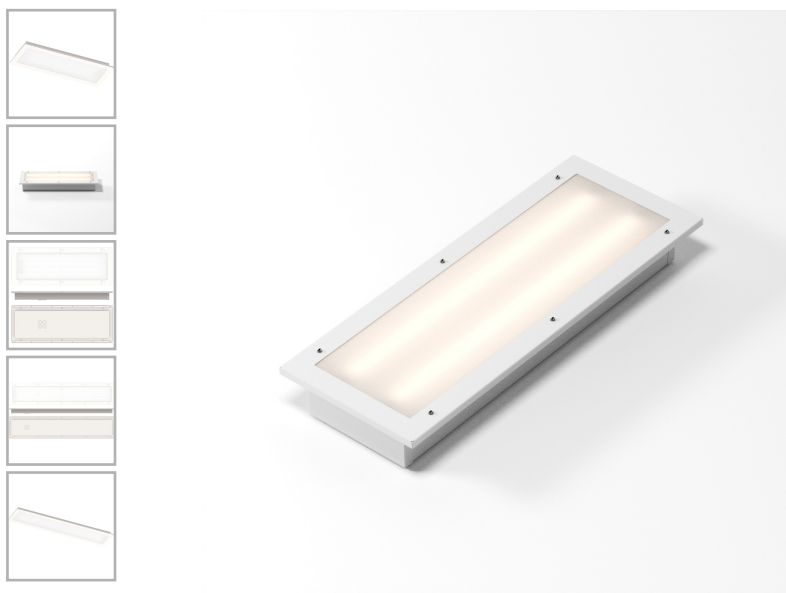

Светильник встраиваемый СВ МАРИНАЛЮКС LED-30-4000K-A24B

Код 25961

Особенности

- Светильники могут быть в двух исполнениях: со светодиодным модулем, либо под люминисцентные лампы
- Светильники выполнены из коррозионностойких материалов
- 100% ремонтпригодность
- Аварийный режим работы до 3 часов
- Аварийный источник света 5Вт 24В DC

Характеристики

Электрические			
Номинальная мощность	30 Вт	Напряжение сети	230 ± 10% В
Частота питания	50 Гц		
Светотехнические			
Световой поток	3300 лм	Световая отдача светильника	110 лм/Вт
Диапазон цветовой температуры	4000 К	Цветопередача	80
Тип КСС	косинусная		
Эксплуатационные			
Тип источника света	СД	Количество основных источников света	1
Способ установки светильника	Встраиваемый	Температура эксплуатации	от +5 °С до +45 °С
Степень защиты светильника	IP44	Степень защиты электрического отсека	IP44
Степень защиты оптического отсека	IP44	Тип рассеивателя	матовый
Масса	4,6 кг	Габариты ДхШхВ	692x262x90 мм
Срок службы светильника	12 лет		